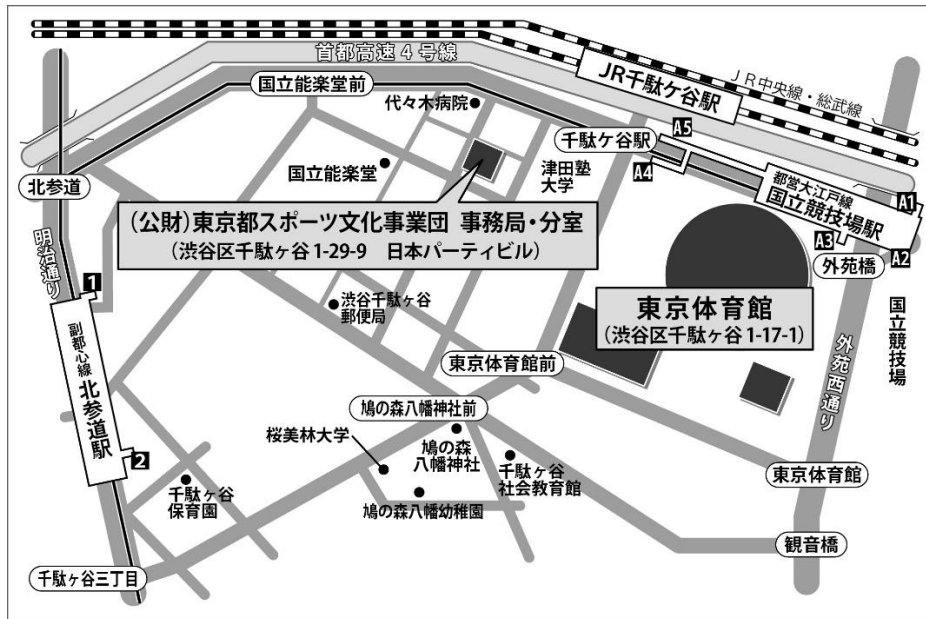

理事長 並木 一夫

ご案内図

◆事務局 (日本パーティビル3階)

◆事務局分室 (日本パーティビル2階)

- ・「千駄ヶ谷駅」(JR中央・総武線(各停))から 徒歩3分
- ・「国立競技場駅」(都営大江戸線)から 徒歩3分
- ・「北参道駅」(東京メトロ副都心線)から 徒歩8分

◆東京体育館

- ・「千駄ヶ谷駅」(JR中央・総武線(各停))から 徒歩1分
- ・「国立競技場駅」(都営大江戸線)から 徒歩1分

●事務局 各担当電話番号